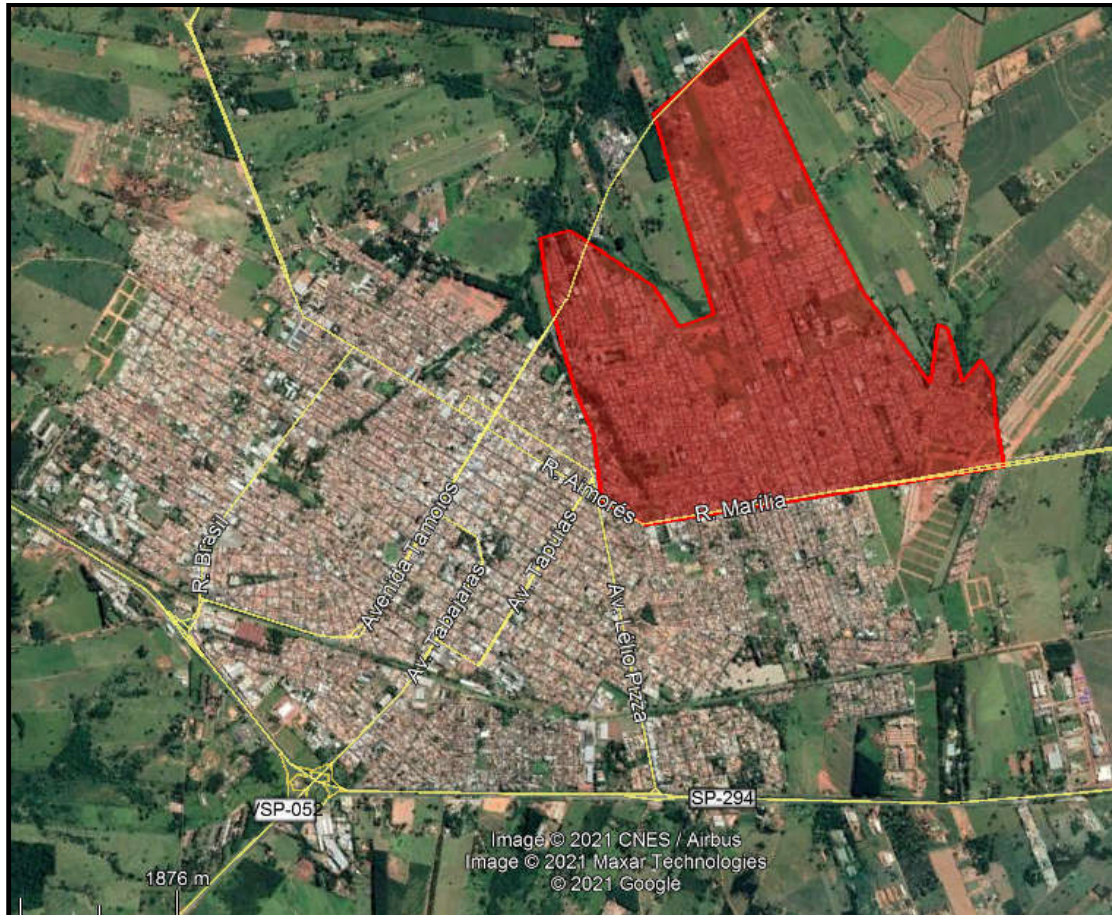

Estância Turística de Tupã, 12 de Maio de 2021

Relatório de Fiscalização de Plantio de Árvores

Introdução

O presente relatório trata das vistorias realizadas ao longo do mês de Abril de 2021 para fins de verificação do cumprimento do Art. 93º do Plano Diretor Municipal referente à obrigação do plantio de árvores de frente aos imóveis. O relatório tem como objetivo servir de ferramenta para auxiliar o setor de fiscalização no controle das vistorias, com vista a quantificar o déficit de árvores presentes no município e embasar medidas de planejamento de rearborização.

Relação de Endereços Vistoriados

Na sequência são apresentados os endereços em descordo com o definido no Plano Diretor Municipal, quanto à arborização, localizados no Quadrante LESTE 1 do município, conforme definido previamente no Plano de Fiscalização.

Área Abrangida

Região: LESTE 01

Delimitação: R. Vista Alegre; R. Gilberto Muzzio Mazzei; R. Radialista Armando Fonseca Agudo; R. Comerciante Gorges de Oliveira Brito; R. Gentil Morabito; R. Marília; Av. Dom Pedro; R. Vista Alegre; R. Gilberto Muccio Mazzei; R. Manoel Lucas Correa; R. Marília; R. Aimorés; R. Antônio Lahoz; R. José Molicia; R. Caetano Violante; Av. Dom Pedro;