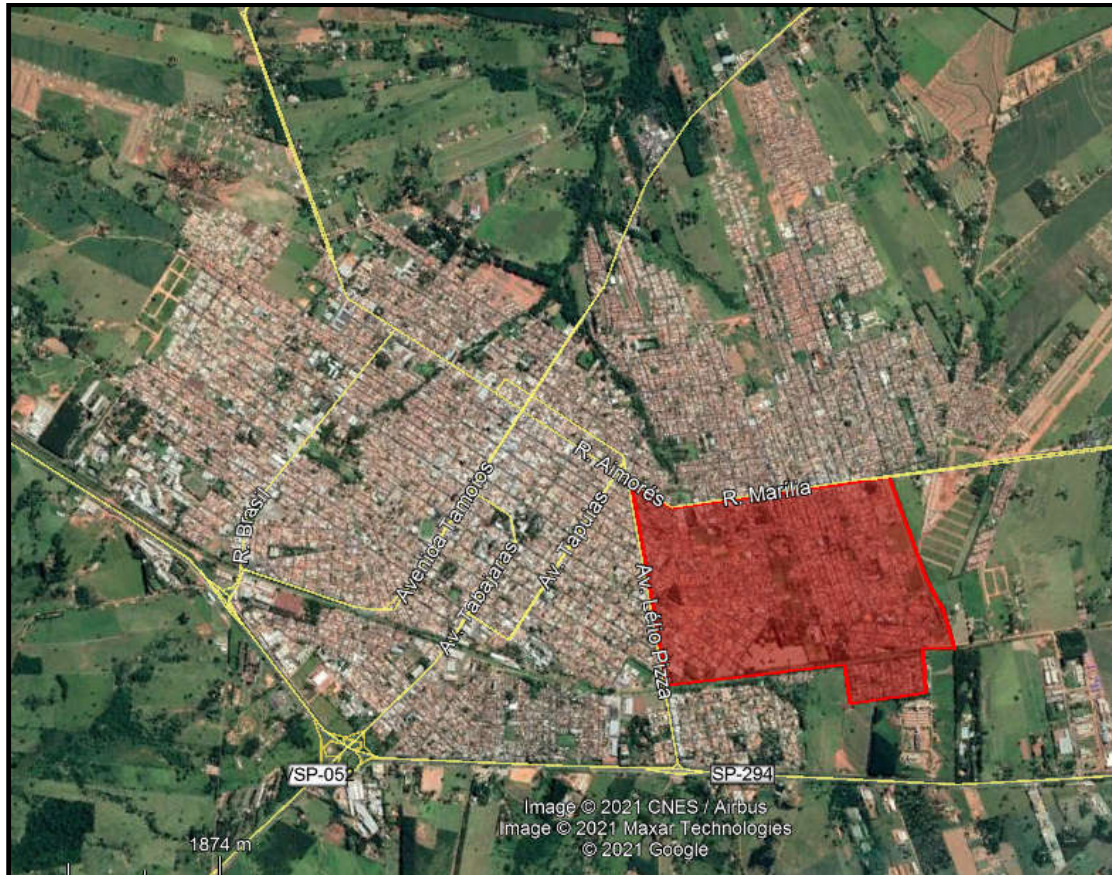

Estância Turística de Tupã, 12 de Maio de 2021

Relatório de Fiscalização de Plantio de Árvores

Introdução

O presente relatório trata das vistorias realizadas ao longo do mês de Abril de 2021 para fins de verificação do cumprimento do Art. 93º do Plano Diretor Municipal referente à obrigação do plantio de árvores de frente aos imóveis. O relatório tem como objetivo servir de ferramenta para auxiliar o setor de fiscalização no controle das vistorias, com vista a quantificar o déficit de árvores presentes no município e embasar medidas de planejamento de rearborização.

Relação de Endereços Vistoriados

Na sequência são apresentados os endereços em descordo com o definido no Plano Diretor Municipal, quanto à arborização, localizados no Quadrante LESTE 2 do município, conforme definido previamente no Plano de Fiscalização.

Área Abrangida

Região: LESTE 02

Delimitação: Av. Lúcio Piza; R. Aimorés; R. Marília; R. Assur Bittencourt; R. Caingans; R. Manoel Marques de Oliveira; R. Assur Bittencourt; Alameda Cardiff;

Extensão da Área: 1,9 km²

Número de Ruas: 105

Quilômetros de Vias: 36,17 Km

Período de Fiscalização: Abril de 2021

Relação de Endereços

Rua Carijos (06 Endereços)	Rua Potiguaras (07 Endereços)
1233	1336
1296	1366
1316	1425
1321	1435
1356	1439
1388	1491
Rua Piratinins (06 Endereços)	1495
1472	Rua da Fraternidade (02 Endereços)
1488	14
1490	94
1566	Rua da Liberdade (02 Endereços)
1586	114
1609	104
Rua Gênova (02 Endereços)	Rua Carmelo Morabito (03 Endereços)
83	36
95	64
Rua Nápolis (03 Endereços)	126
33	Rua Primeiro de Maio (01 Endereço)
55	255
66	Rua Assur Bittencourt (31 Endereços)
Rua Veneza (08 Endereços)	10
22	41
55	90
76	100
94	110
113	120
115	149
141	150
151	170
Rua Timbiras (02 Endereços)	178
9	187
55	321
Rua Itapicurus (09 Endereços)	405
8	451
30	511
120	540
129	547
132	590
150	620
153	634