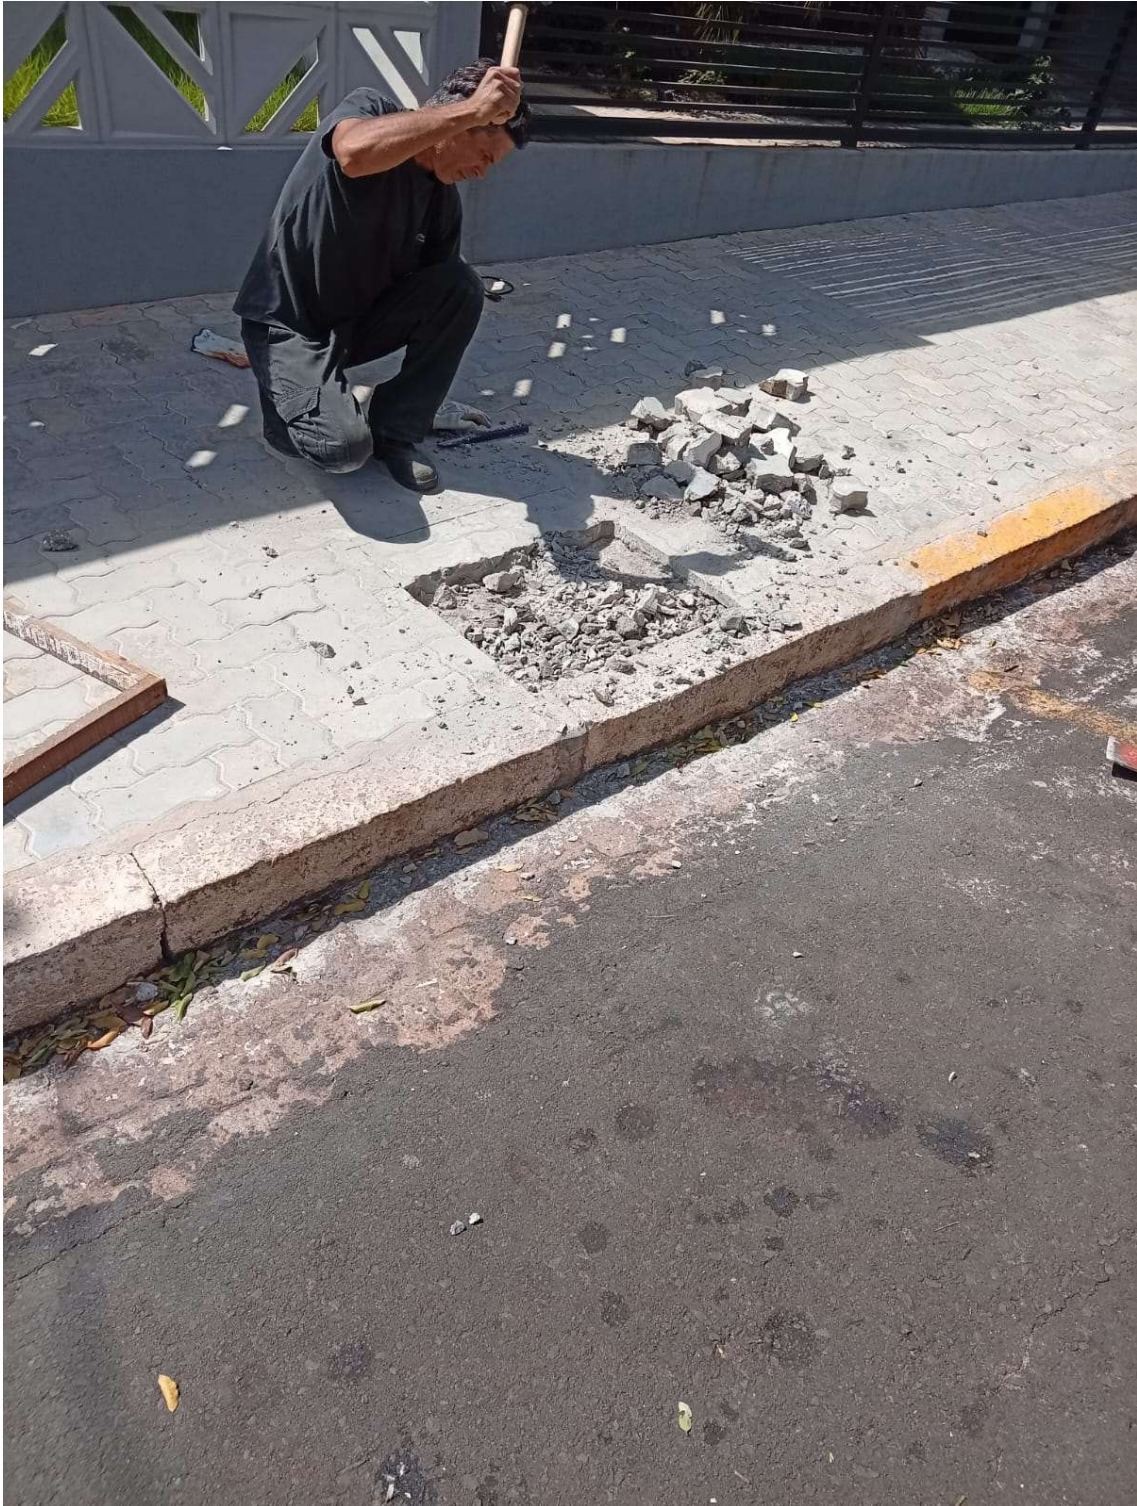

Prefeitura
da Estância Turística
de Tupã

**SECRETARIA MUNICIPAL
DE MEIO AMBIENTE**

Prefeitura
da Estância Turística
de Tupã

**SECRETARIA MUNICIPAL
DE MEIO AMBIENTE**

meioambiente@tupa.sp.gov.br
(14) 3496-3346
www.tupa.sp.gov.br

Rua Francisco Budaibes, 101 - CEP: 17603-130 - Tupã/SP
CNPJ: 44.573.087/0001-61
facebook.com/PrefeituraTupa instagram.com /prefeituratupa