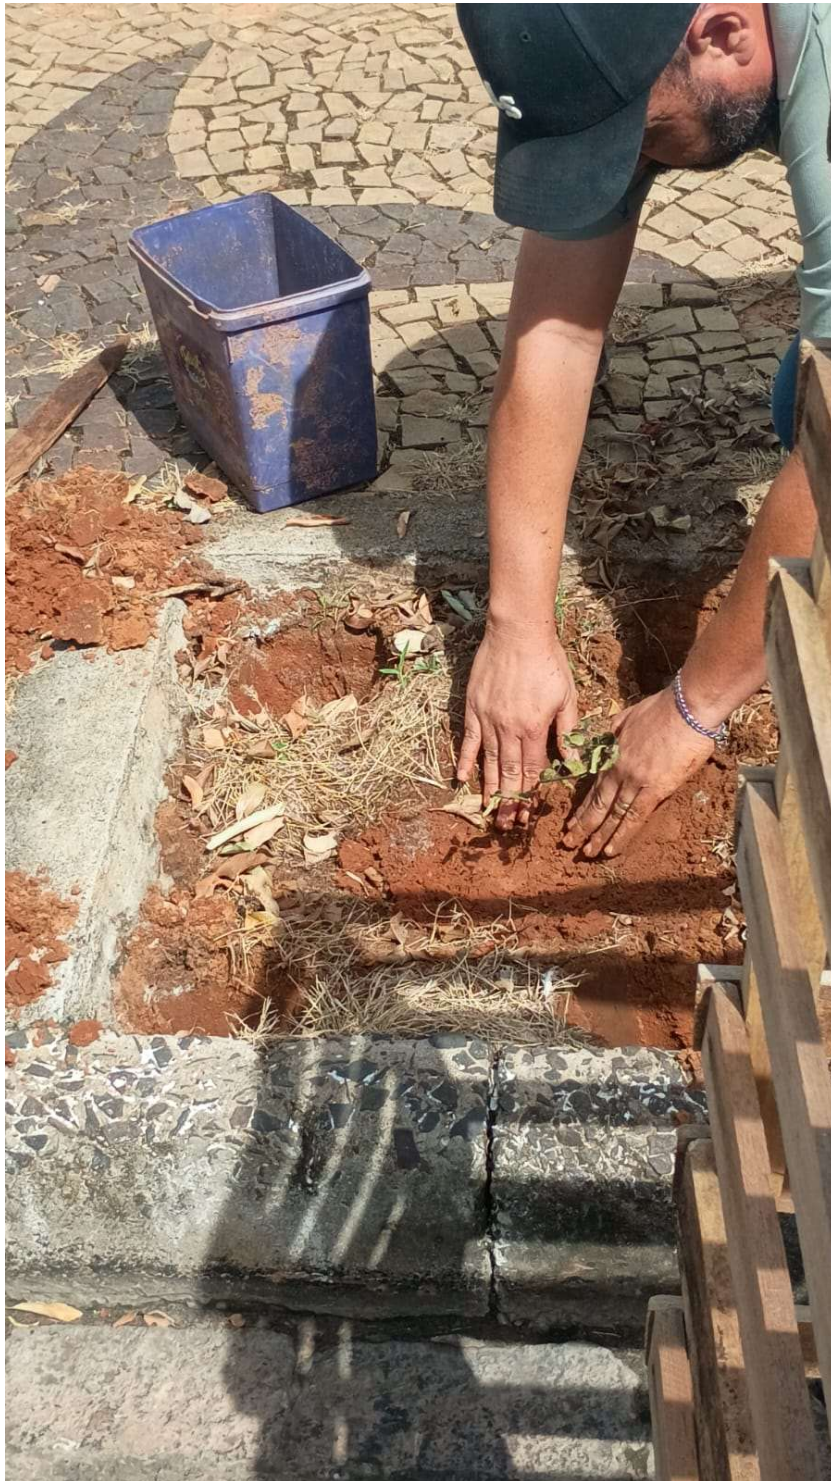

Prefeitura
da Estância Turística
de Tupã

**SECRETARIA MUNICIPAL
DE MEIO AMBIENTE**

Prefeitura
da Estância Turística
de Tupã

**SECRETARIA MUNICIPAL
DE MEIO AMBIENTE**

meioambiente@tupa.sp.gov.br
(14) 3496-3346
www.tupa.sp.gov.br

Rua Francisco Budaibes, 101 - CEP: 17603-130 - Tupã/SP
CNPJ: 44.573.087/0001-61
facebook.com/PrefeituraTupa | instagram.com /prefeituratupa