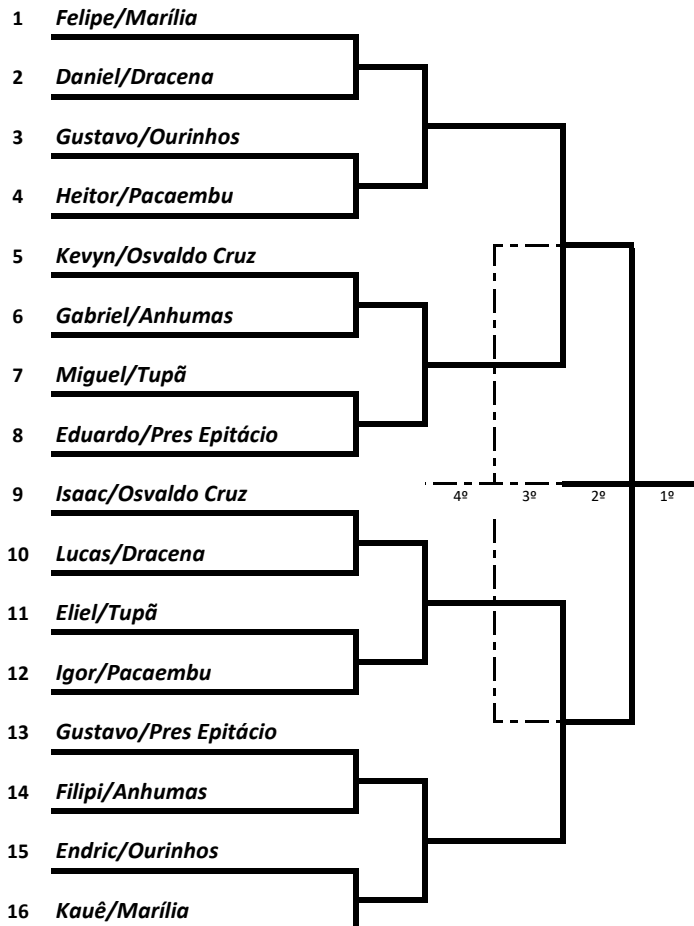

Feminino 21

Feminino Livre

Masculino 21

Masculino Livre

7ª Região Esportiva do Estado de São Paulo
De 08 a 18 de Julho de 2024

Tênis de Mesa / Duplas

Local - Salão da APEOSP

End -Rua São Sebastião, 545 - Pq Universitário

Dia 17 de julho de 2024 - quarta feira

Horário - 8h

Feminino 21

Feminino Livre

Masculino 21

Masculino Livre

7ª Região Esportiva do Estado de São Paulo
De 08 a 18 de Julho de 2024

Programação de Ginástica Rítmica

Local - Ginásio da Amae 2

End - Rua Presidente Tancredo Neves, 120

Dia 16 de julho de 2024 - terça feira

09h	Abertura	<i>(Categoria 14 anos e Livre)</i>
09h15	Início da Competição	
	Categoria 14 - Individual	<i>Mãos Livres</i>
	Categoria Livre - Individual	<i>Bola</i>
	Categoria 14 - Individual	<i>Maças</i>
	Categoria Livre - Individual	<i>Fita</i>
14h30	Categoria 14 - Dupla	<i>Bola</i>
	Categoria Livre - Trio	<i>Fita</i>