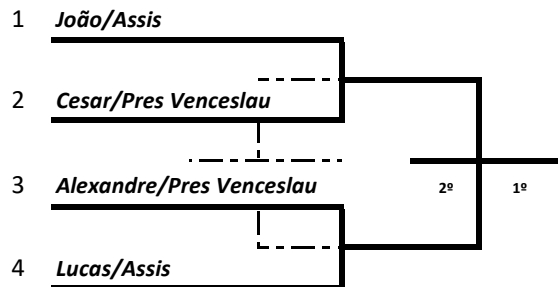

Feminino 21

Feminino Livre

Masculino 21

Masculino Livre

7ª Região Esportiva do Estado de São Paulo
De 08 a 18 de Julho de 2024

Tênis de Mesa / Duplas

Local - Salão da APEOSP

End -Rua São Sebastião, 545 - Pq Universitário