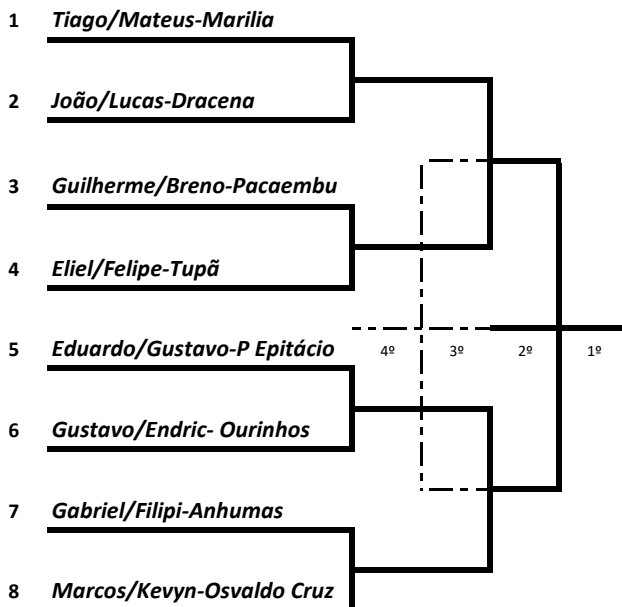

Masculino 21