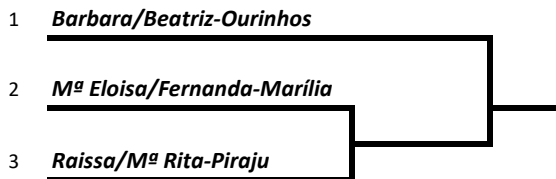

Feminino 21