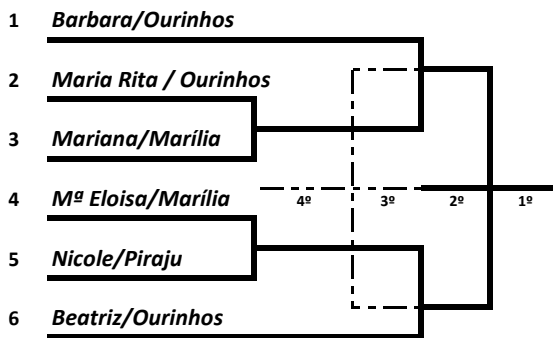

Feminino 21