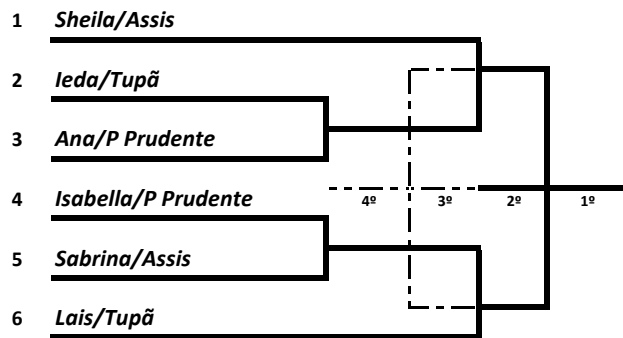

Feminino Livre