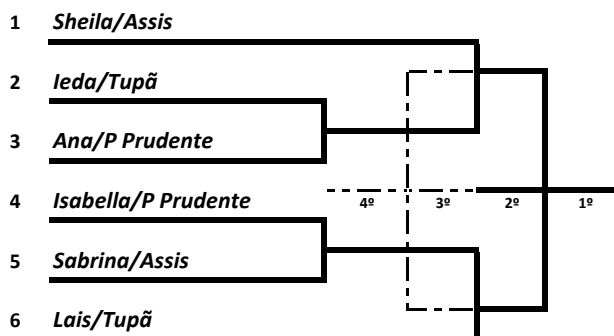

Feminino Livre