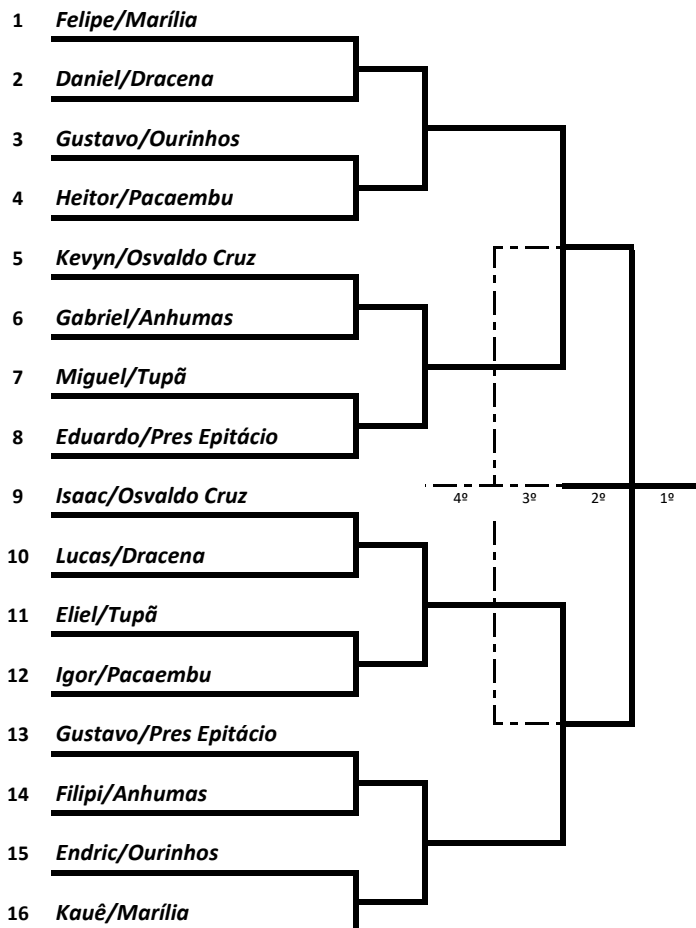

Horário - 8h

Feminino 21

Feminino Livre

Masculino 21

Masculino Livre

7ª Região Esportiva do Estado de São Paulo
De 08 a 18 de Julho de 2024

Programação de Ginástica Rítmica

Local - Ginásio da Amae 2