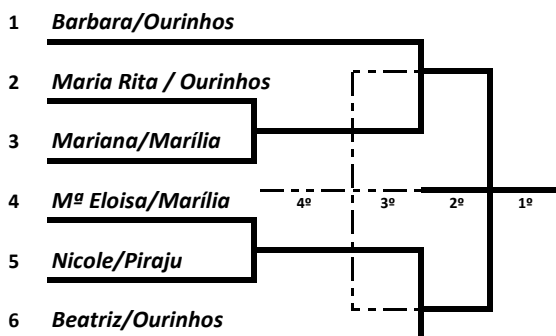

Feminino 21